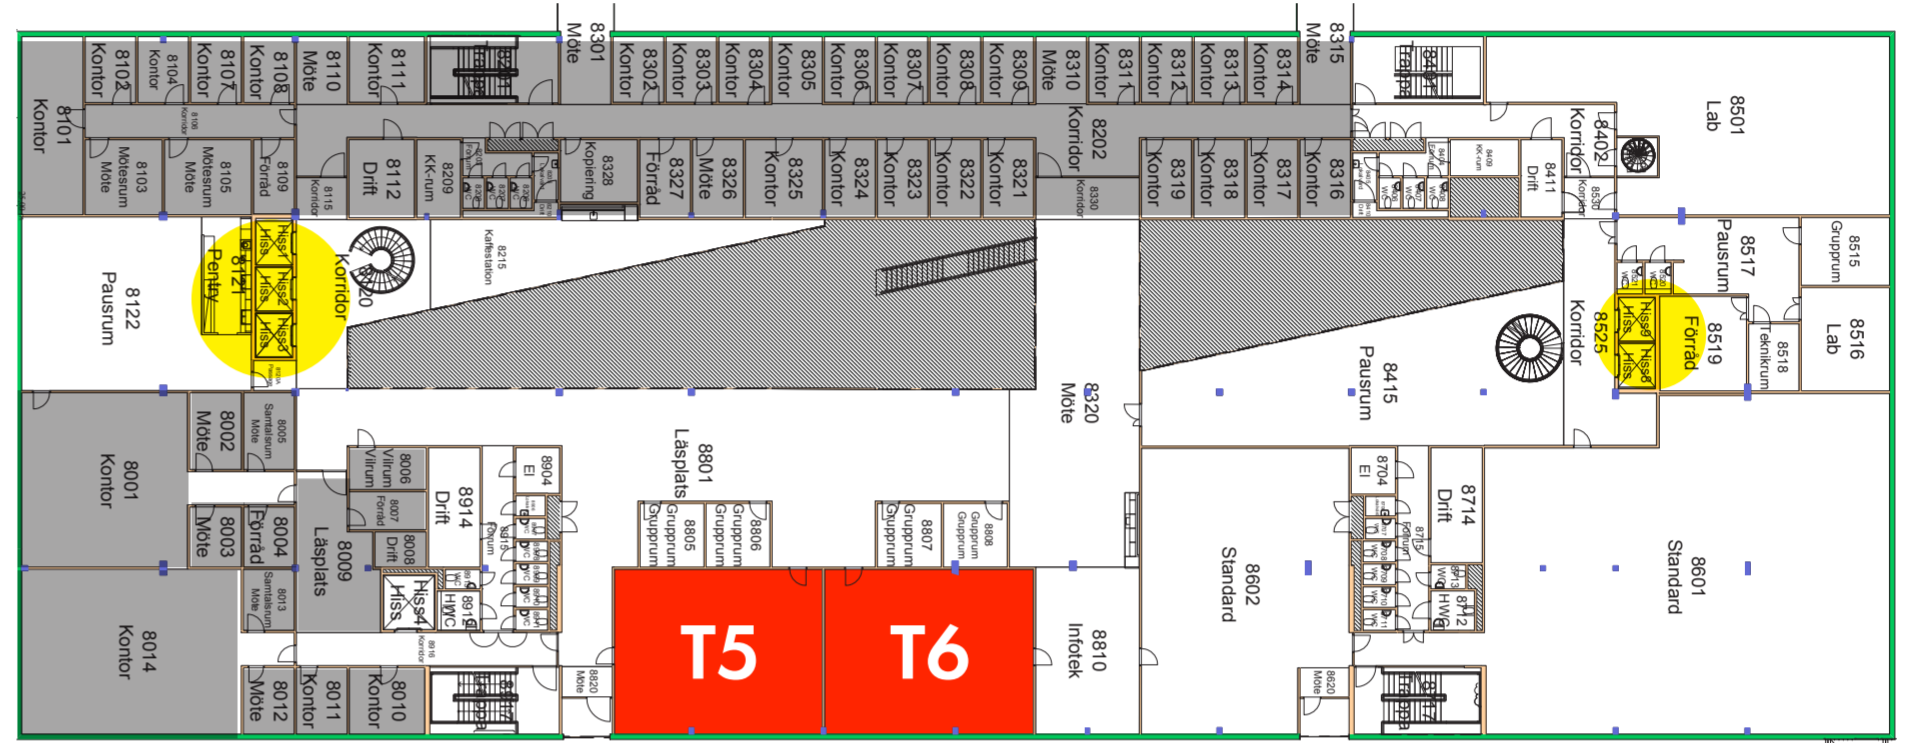

Våra lokaler

Röda Korsets Högskola bedriver undervisning i flera salar, vilka är rödmarkerade i kartan nedan.

 Hissarna är gulmarkerade

PLAN 8

- Sal Florence Nightingale
T5
- Sal Astrid Janzon
T6

På plan 8 sitter även högskolans medarbetare, i de gråmarkerade delarna.

PLAN 6

- Sal Folke Bernadotte
6504
- Sal Elsa Brändström
6501

PLAN 5

- Sal Henri Dunant
T51
- Sal Jean Pictet
T52

PLAN 4

- Sal Emmy Rappe
Hörsal, T1