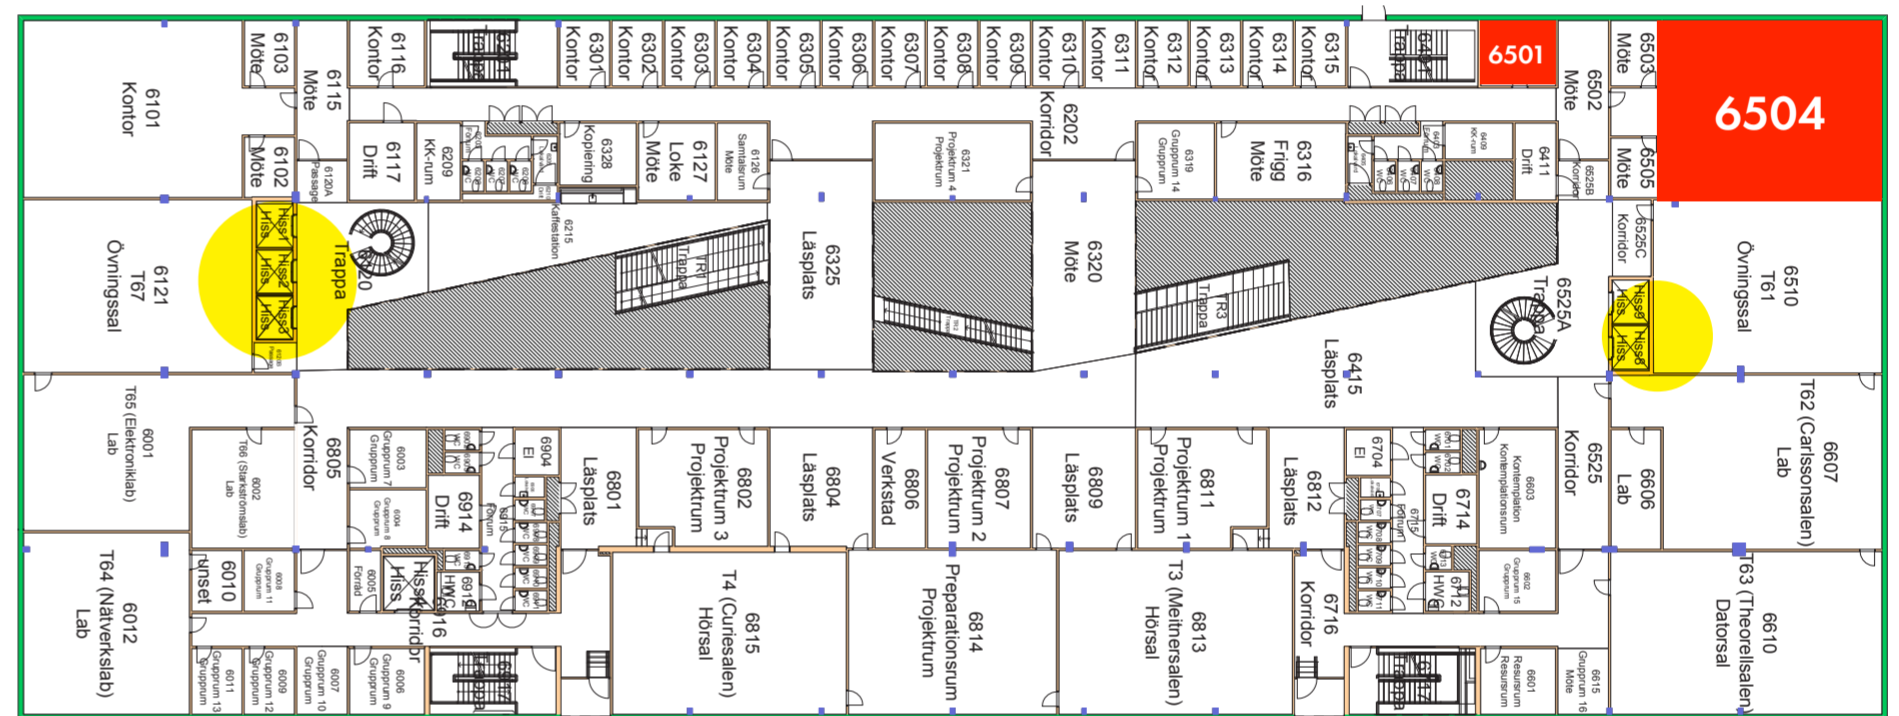

Våra lokaler

Röda Korsets Högskola bedriver undervisning i flera salar, vilka är rödmarkerade i kartan nedan.

 Hissarna är gulmarkerade

PLAN 8

- Sal Florence Nightingale
T5
- Sal Astrid Janzon
T6

På plan 8 sitter även högskolans medarbetare, i de gråmarkerade delarna.

PLAN 6

- Sal Folke Bernadotte
6504
- Sal Elsa Brändström
6501

PLAN 5

- Sal Henri Dunant
T51
- Sal Jean Pictet
T52

PLAN 4

- Sal Emmy Rappe
Hörsal, T1