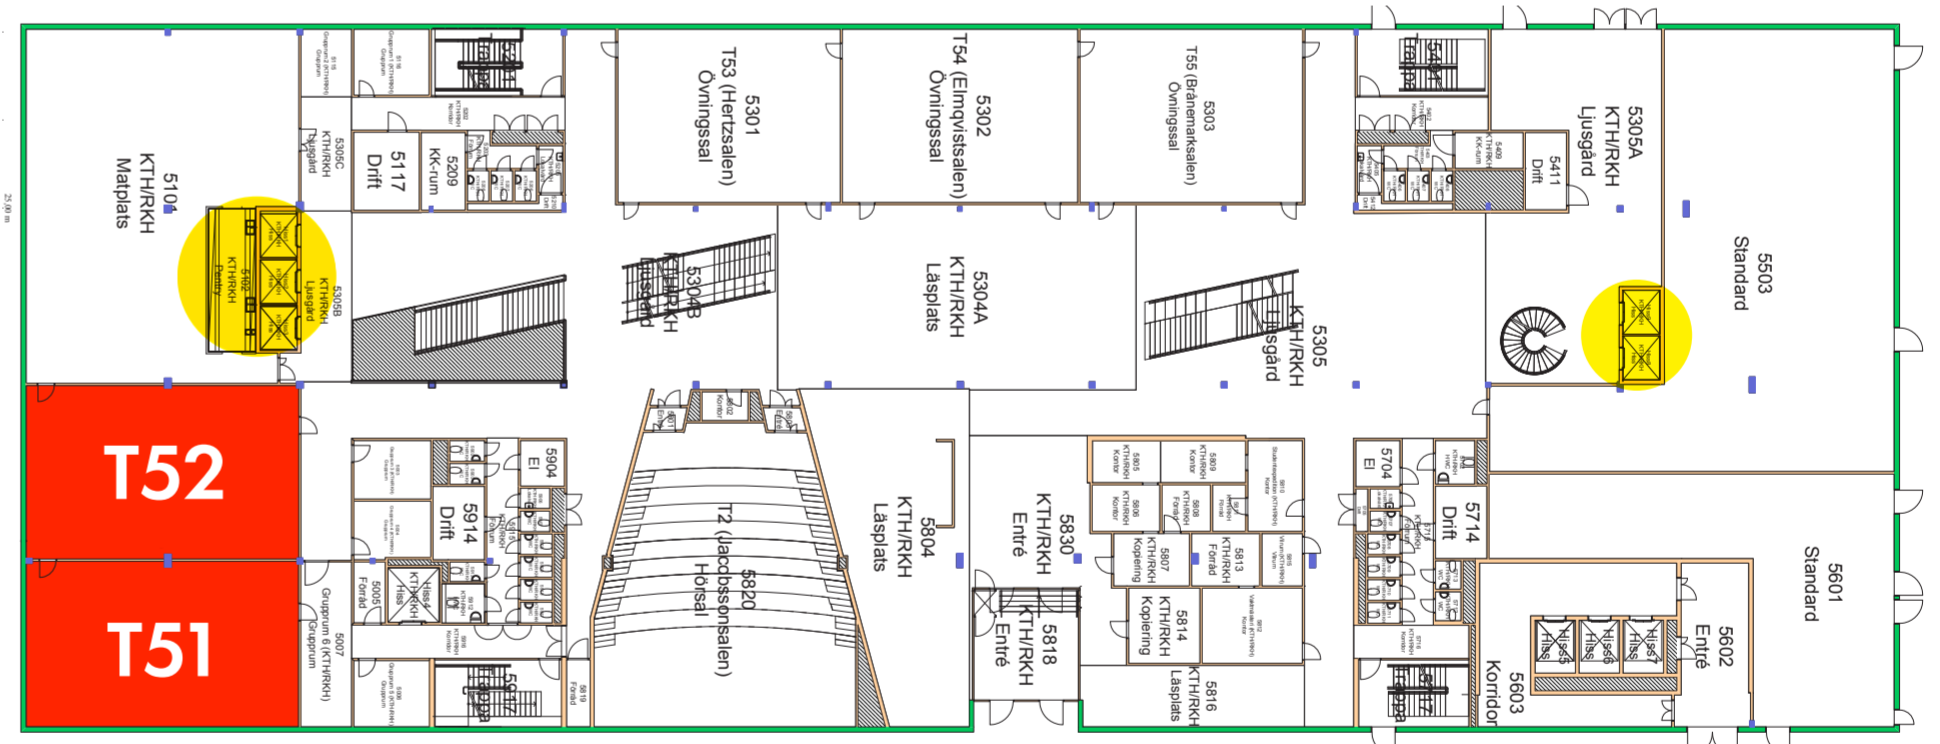

Våra lokaler

Röda Korsets Högskola bedriver undervisning i flera salar, vilka är rödmarkerade i kartan nedan.

 Hissarna är gulmarkerade

PLAN 8

- Sal Florence Nightingale
T5
- Sal Astrid Janzon
T6

På plan 8 sitter även högskolans medarbetare, i de gråmarkerade delarna.

PLAN 6

- Sal Folke Bernadotte
6504
- Sal Elsa Brändström
6501

PLAN 5

- Sal Henri Dunant
T51
- Sal Jean Pictet
T52

PLAN 4

- Sal Emmy Rappe
Hörsal, T1